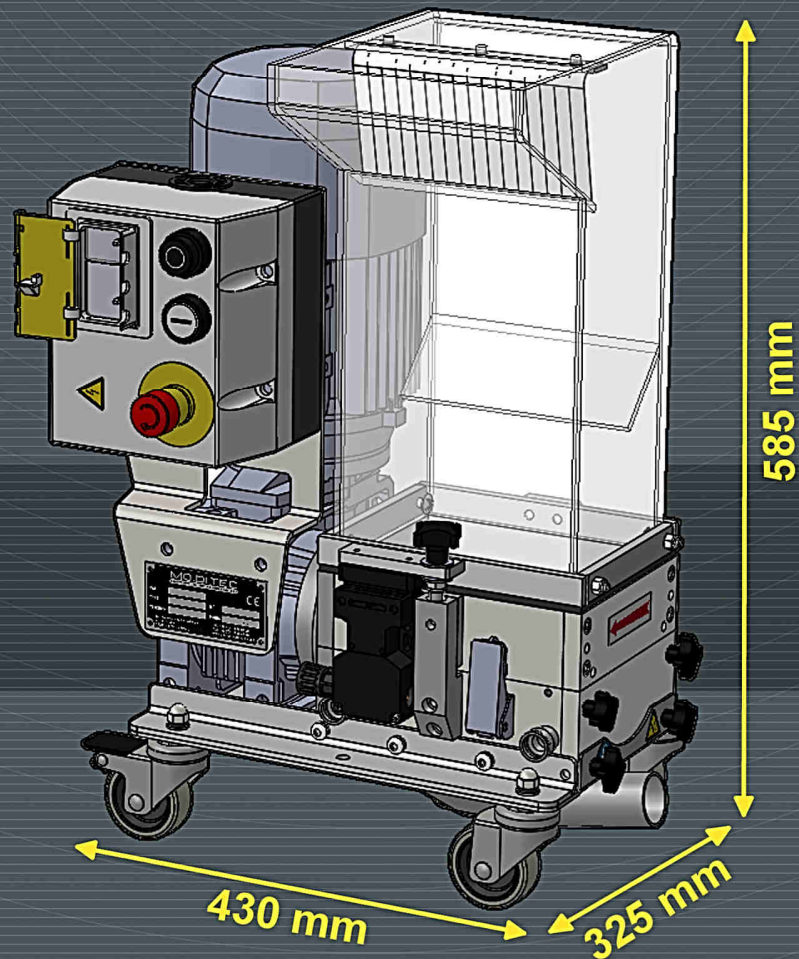

HIGH SPEED GRANULATOR

NEW

Mini BM

**Dimensions:
585 x 430 x 325 mm**

Screen holes: 4 - 5 - 6 - 8 mm

**Cutting chamber:
134 x 176 mm**

120 rpm

0,75 kW

Output: 7 ~ 10 kg/h