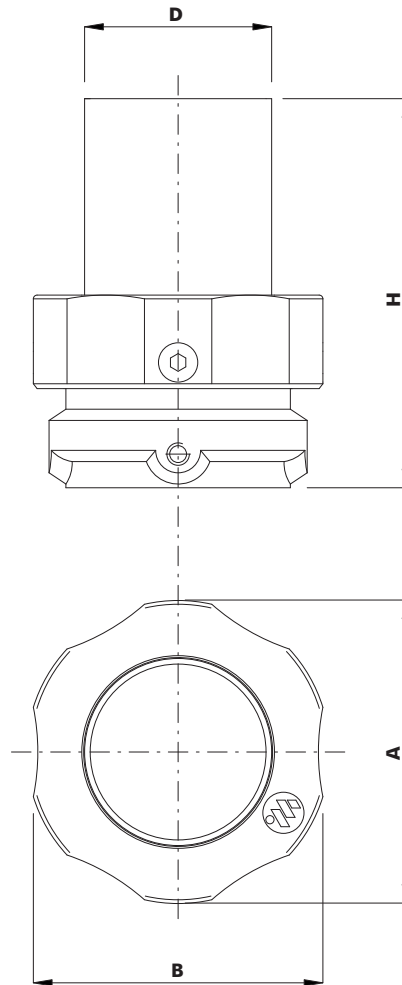

ATTACCO RAPIDO COMPLETO COMPLETE QUICK CONNECTION AR K

Caratteristiche tecniche - Technical specifications

Modello Model	Diametro / Diameter Ø mm	Confezione / Packaging Numero pezzi / Pieces number	Colore Colour	Materiale Material
AR 30 K	30	10	Rosso / Red	Nylon + Fibra Vetro + inox / Nylon + Glass Fiber + inox
AR 40 K	40	10	Rosso / Red	Nylon + Fibra Vetro + inox / Nylon + Glass Fiber + inox
AR 50 K	50	10	Rosso / Red	Nylon + Fibra Vetro + inox / Nylon + Glass Fiber + inox
AR 60 K	60	10	Rosso / Red	Nylon + Fibra Vetro + inox / Nylon + Glass Fiber + inox

Listening

ATTACCO RAPIDO COMPLETO COMPLETE QUICK CONNECTION **AR K**

Dimensioni - Dimensions

Modello Model	A	B	D	H	Peso Weight
	mm	mm	Ø mm	mm	kg
AR 30 K	59	52	30	94	0.14
AR 40 K	69	62	40	94	0.20
AR 50 K	81	77	50	104	0.24
AR 60 K	93	88	60	104	0.27